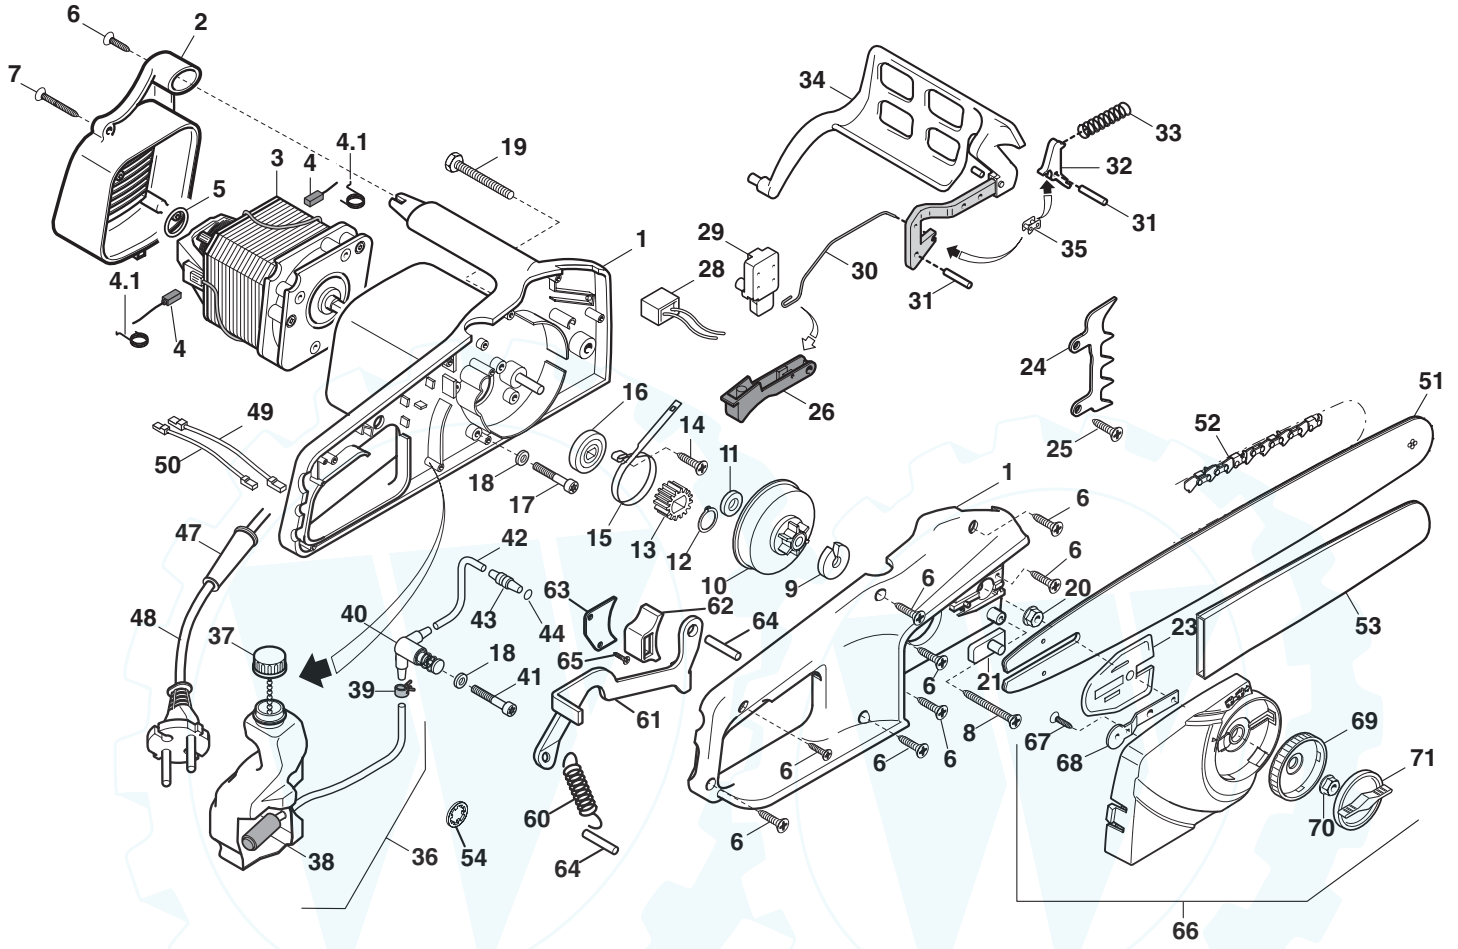

ENERGY 2.0Q

FAMILY 1.9

2008

162.0

1 / 3

POS.	CODE	Q.TY	DESCRIZIONE	DESCRIPTION	DESCRIPTION	BESCHREIBUNG	REMARKS
1	383300011/0	1	IMPUGNATURA, GIALLO	HANDLE ASSY, YELLOW	ENS. POIGNÉE, JAUNE	SATZ GRIFF, GELBER	
-	383300012/0	1	IMPUGNATURA, ROSSO	HANDLE ASSY, RED	ENS. POIGNÉE, ROUGE	SATZ GRIFF, ROTER	
2	4563610	1	CUFFIA MOTORE GRIGIO	END COVER GREY	PROTECTEUR MOTEUR GRIS	GRAU MOTORABDECKUNG	
3	8251900	1	ASS. MOTORE	MOTOR ASSY	ENS. MOTEUR	SATZ MOTOR	230 V
4	3211331	2	SPAZZOLA	BRUSHHOLD	BROSS	BÜRSTEN	
4.1	23430550/0	2	MOLLA	SPRING	RESSORT	FEDER	
5	8721480	1	KIT ANELLO OR	OR RING KIT	KIT ANNEAU OR	SATZ OR-DICHTUNG	
6	2123210	9	VITE	SCREW	VIS	SCHRAUBE	
7	2123220	2	VITE	SCREW	VIS	SCHRAUBE	
8	2123230	1	VITE	SCREW	VIS	SCHRAUBE	
9	3614300	1	FERMO PIGNONE CATENA	SIDE PLATE	BUTÉE PIGNON CHAÎNE	KETTENRADANSCHLAG	
10	8562940	1	ASS. RUOTA DENTATA	GEAR ASSY	ENS. ROUE DENTÉE	SATZ ZAHNRAD	
11	3611961	1	ROSETTA	WASHER	RONDELLE	SCHEIBE